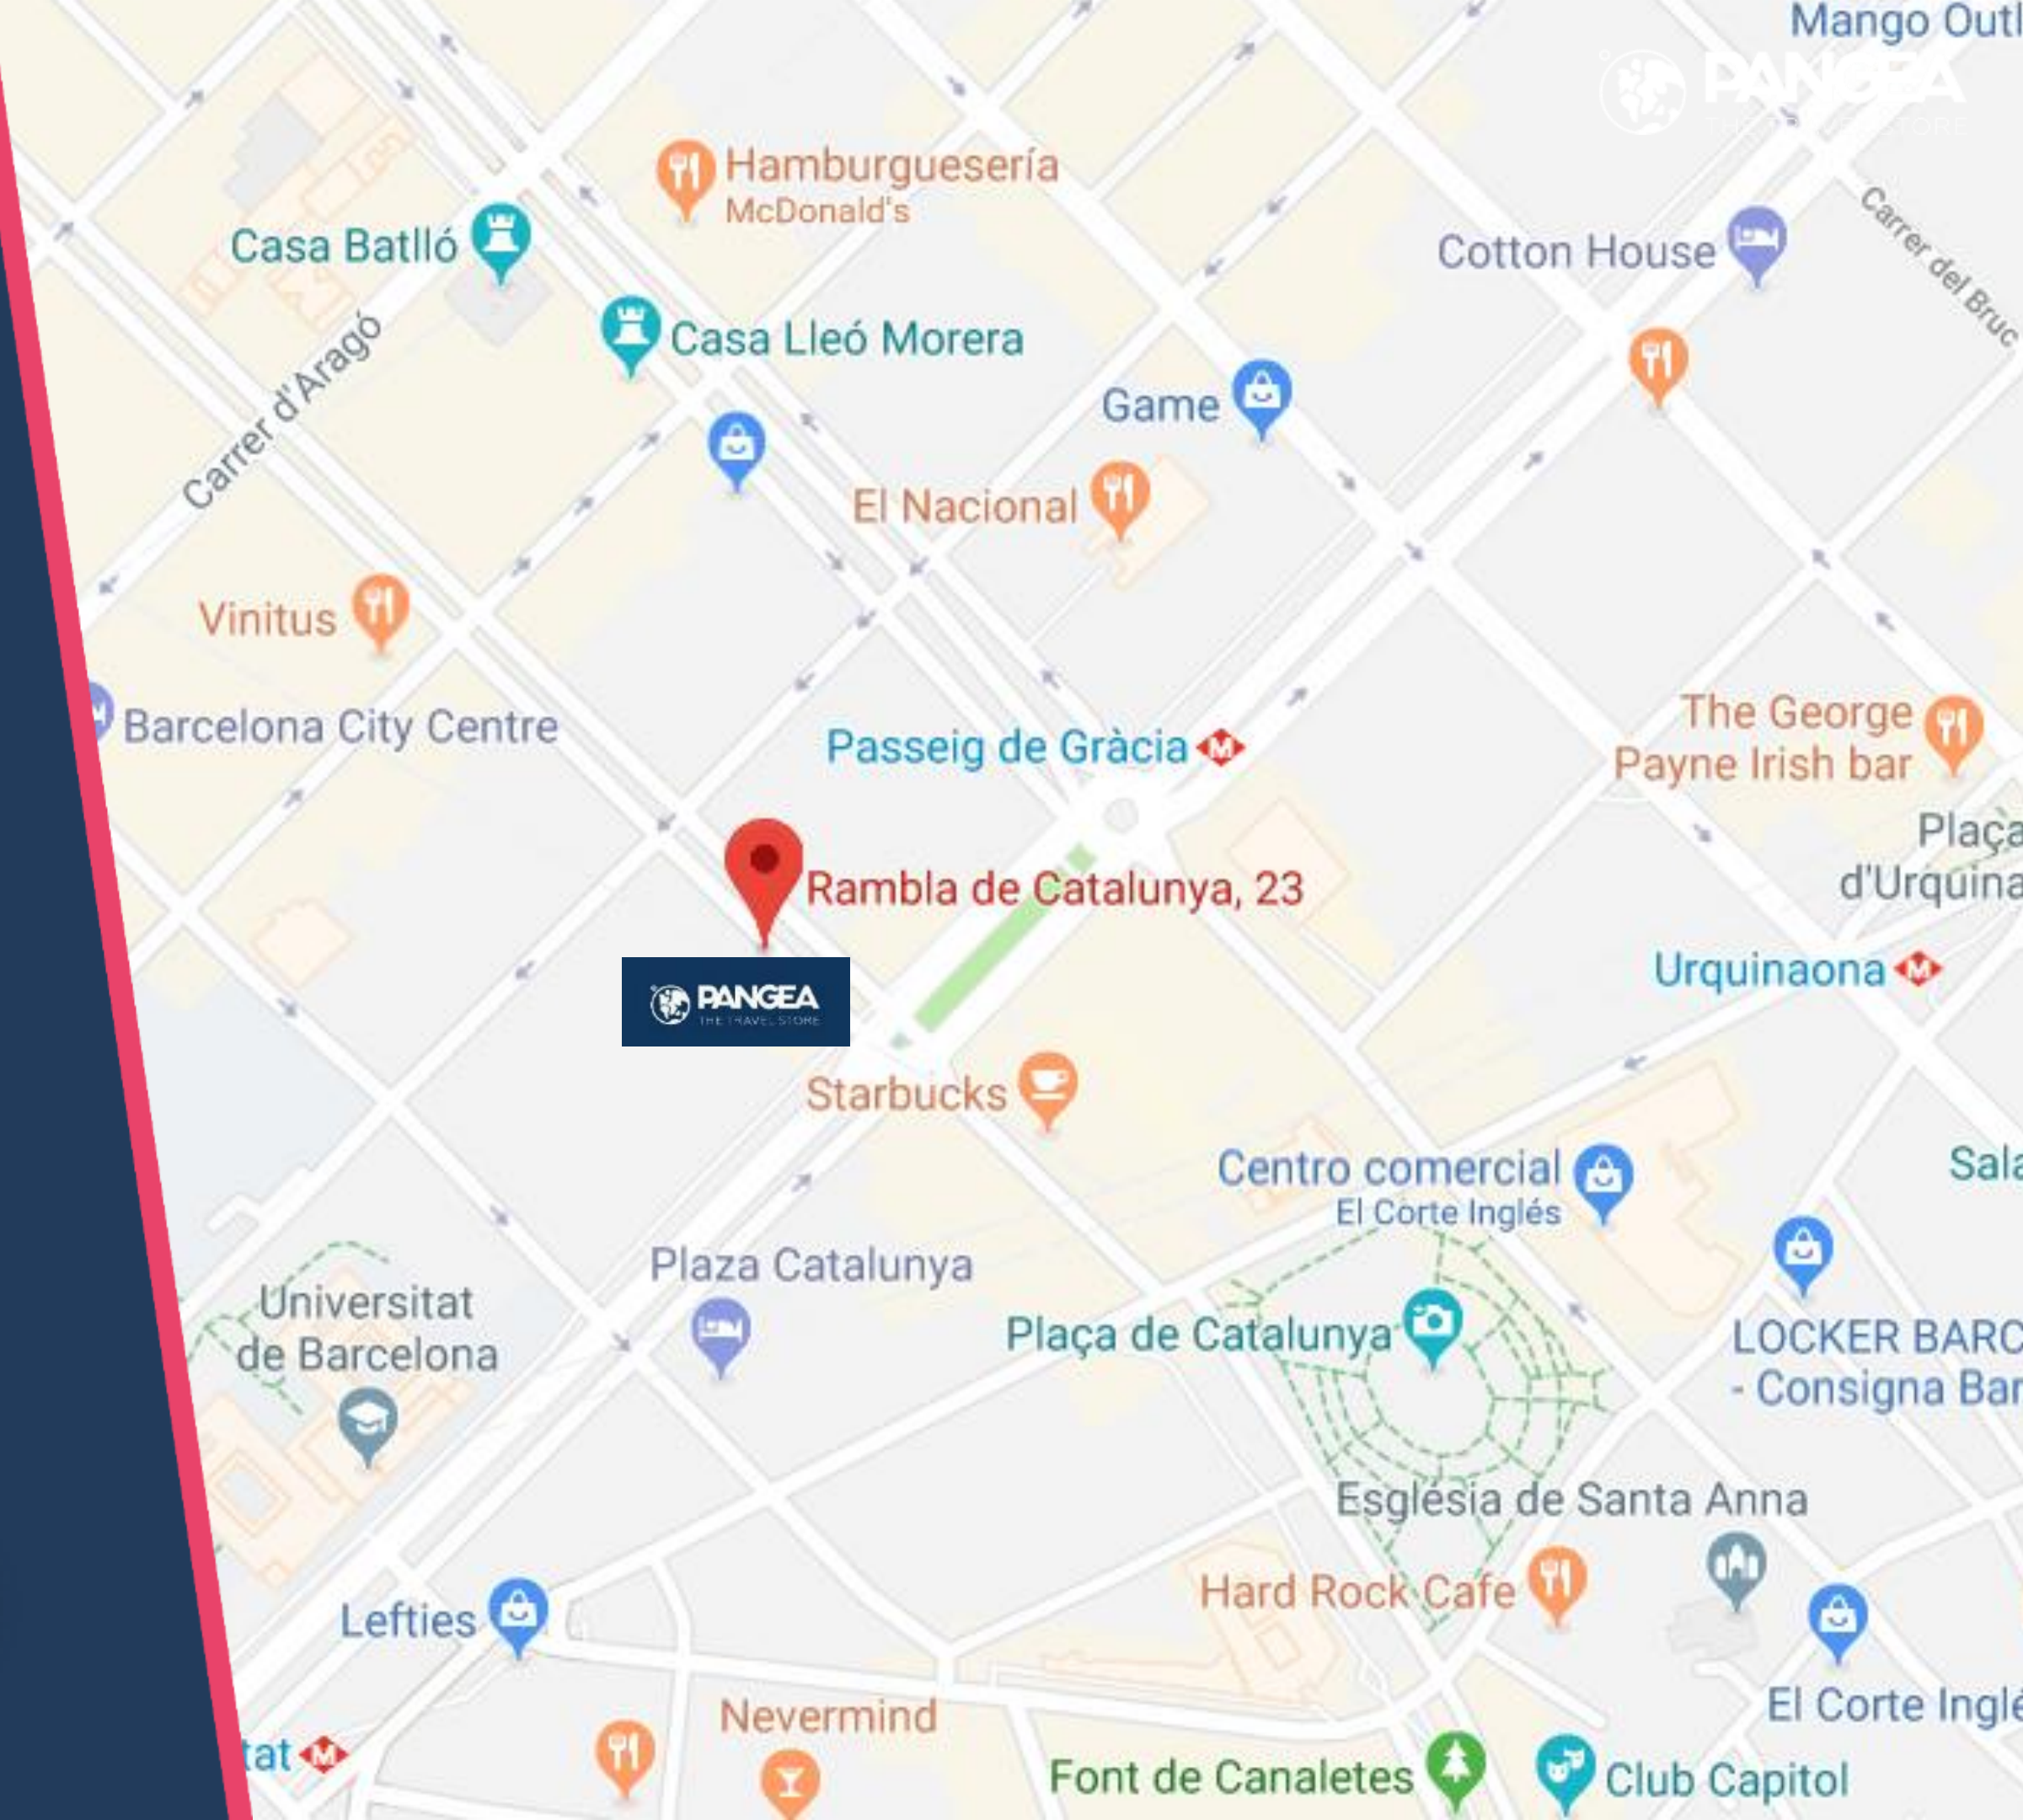

**1.700m<sup>2</sup>**  
En dos plantas

¿Dónde estamos?

**BARCELONA**

Rambla de Catalunya, 23

**SOBREVUELA NUESTRO ESPACIO**

Aforo hasta  
300 personas

DIFERENTES ESPACIOS PARA TU EVENTO